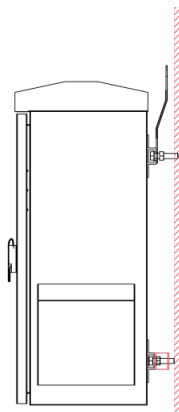

Wall-mounted