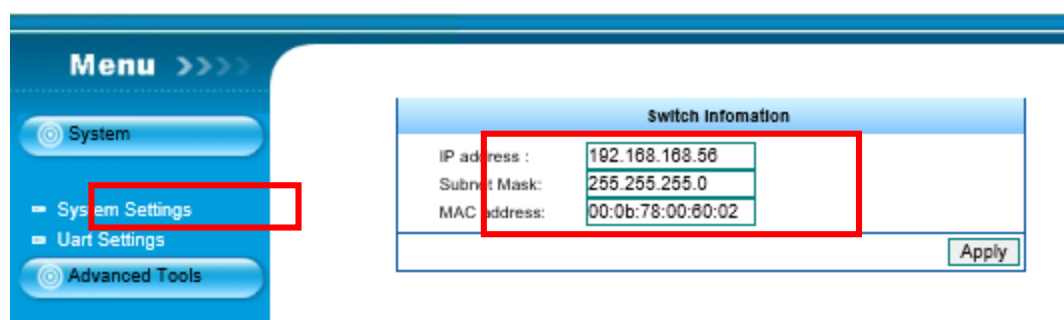

Login in to the web

Use CAT5e cable to connect transmitter/receiver RJ45 port to PC LAN port, enter the IP address of TX/RX in the web browser.

After login to the web, click System Settings you can change IP address, Subnet Mask, MAC address at System page, then click Apply to finish setting.