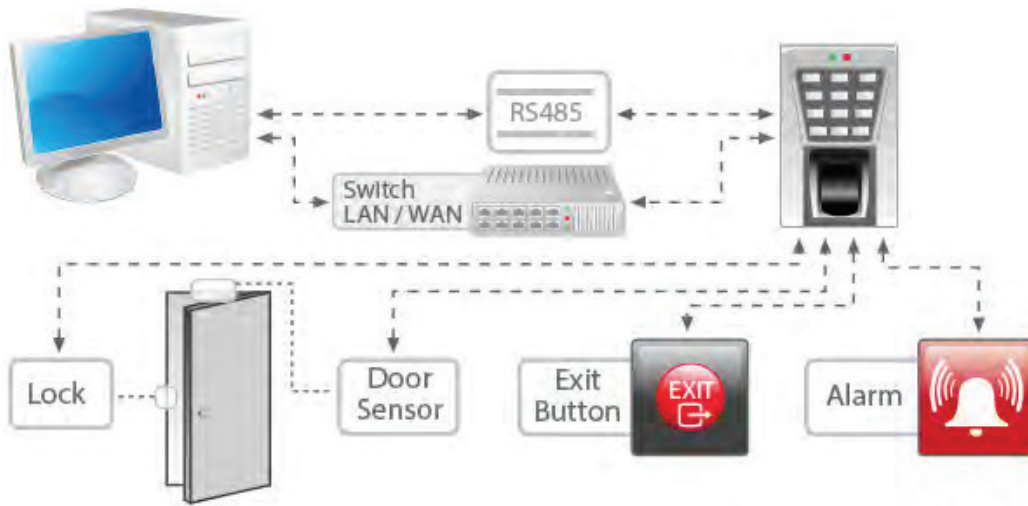

קורא טביעת אצבע+מקודד +קורא קירבה מוגן מים

VandalVeto®

VV500

בקרת כניסה
עצמאית

מאפיינים:

- כניסה ויציאת Weigand
- חיבור TCP/IP, RS485
- חיווי קולי לאישור ודחיה של כניסה
- קופסא להתקנה על הקיר

- סנסור חזק 500DPI
- IP65 מוגן מים
- עד 3000 טביעות אצבע
- קורא טביעות אצבע ו/או כרטיסי קירבה ו/או קוד
- מארז מתכתי אנטי-ונדליזם
- קורא כרטיסי קירבה 125KHz RFID מובנה

<http://www.vandalveto.com>

egber@egber.com

התקנה כקורא לבקרת כניסה

מפרט טכני:

3,500 טביעות	קיבולת טביעות אצבע:
100,000 אירועים	קיבולת אירועים בזיכרון:
VV Optical	גלאי אופטי:
VV Finger v10.0	גירסת אלגוריתם:
125kHz RFID proximity reader	קורא קירבה:
RS485, TCP/IP, USB-host	תקשורת:
כניסה ויציאה any bit	Weigand
אזעקת פתיחת דלת, נעול, גלאי דלת, לחצן יציאה.	ממשקי בקרת כניסה:
12V DC 3A	מתח עבודה:
0°C - 45°C	טמפרטורת עבודה:
80%-20%	לחות עבודה:
114x95x95 מ"מ	מידות: