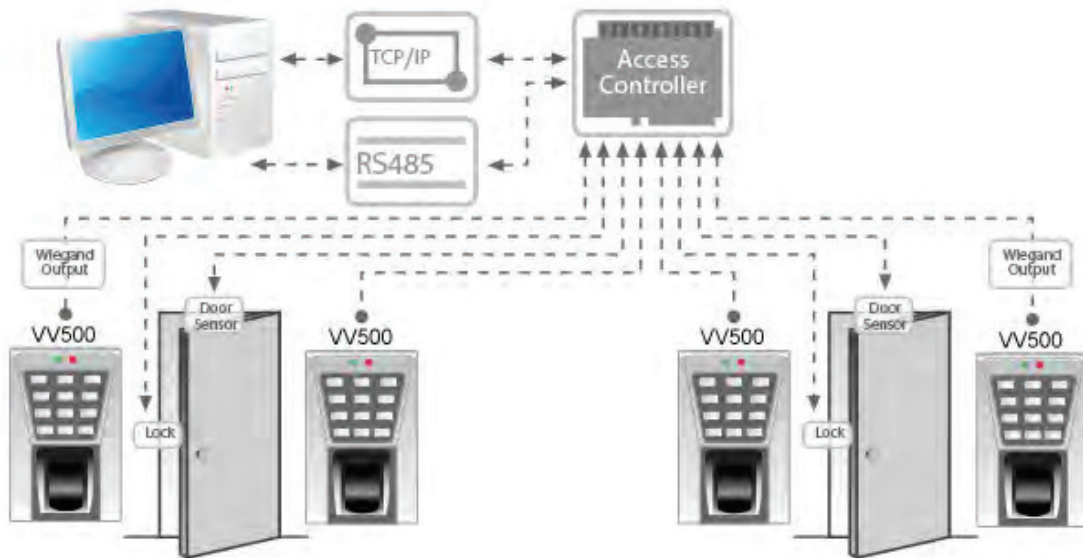

קורא טביעת אצבע+מקודד +קורא קירבה מוגן מים

VandalVeto®

VV500

בקרת כניסה
עצמאית

מאפיינים:

- כניסה ויציאת Weigand
- חיבור TCP/IP, RS485
- חיווי קולי לאישור ודחיה של כניסה
- קופסא להתקנה על הקיר

- סנסור חזק 500DPI
- IP65 מוגן מים
- עד 3000 טביעות אצבע
- קורא טביעות אצבע ו/או כרטיסי קירבה ו/או קוד
- מארז מתכתי אנטי-ונדליזם
- קורא כרטיסי קירבה 125KHz RFID מובנה

<http://www.vandalveto.com>

egber@egber.com

התקנה כקורא לבקרת כניסה

מפרט טכני:

3,500 טביעות	קיבולת טביעות אצבע:
100,000 אירועים	קיבולת אירועים בזיכרון:
VV Optical	גלאי אופטי:
VV Finger v10.0	גירסת אלגוריתם:
125kHz RFID proximity reader	קורא קירבה:
RS485, TCP/IP, USB-host	תקשורת:
כניסה ויציאה any bit	Weigand
אזעקת פתיחת דלת, נעול, גלאי דלת, לחצן יציאה.	ממשקי בקרת כניסה:
12V DC 3A	מתח עבודה:
0°C - 45°C	טמפרטורת עבודה:
80%-20%	לחות עבודה:
114x95x95 מ"מ	מידות: