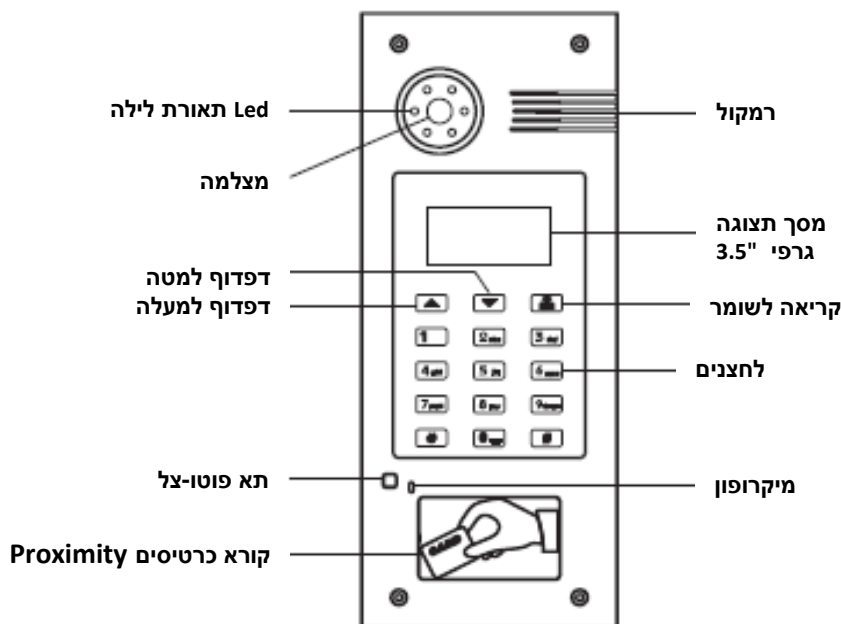

VandalVeto® מערכת אינטרקום דיגיטלי

מיפרט טכני

כללי

- מערכת אינטרקום TV דיגיטלית - צבע .
- המערכת כוללת • יחידת פנל חיצוני אודיו-וידאו מהודר עם צג גרפי, Proximity, תא פוטו-צל לתאורת הפנל בחשיכה, מיקרופון, רמקול • מוניטור דירתי מסך 7" LCD TFT Hand Free - מותקן על הקיר, כולל רמקול ולחצני בקרה או מוניטור דירתי מסך 4" עם שפופרת מותקן על הקיר, כולל רמקול ולחצני בקרה • שלוחת אודיו פנימית • אפשרות חיבור לעמדת שומר בלובי הבניין •
- הציוד מיוצר בסין עבור VandalVeto®

פנל כניסה ראשי - דגם VVA3

- פנל כניסה בצבע כסף מאלומיניום 4mm מלוטש, כולל :
 - מצלמה צבע 1/3" Sony CCD 0.05lux עם 7 לדים IR לתאורת לילה
 - אפשרות לכיוון זזית המצלמה
 - מיקרופון/רמקול מובנים בפנל
 - צג גרפי 3.5" דיגיטלי מואר באור כחול, **כותב עברית**
 - מאפשר דפדוף לשמות הדיירים, תכנות והודעות
 - לוח מקשים Touch (מגע) מיועד לקריאה לדירות ולפתיחת דלת ע"י קוד הלוח מואר באור כחול במצב חשיכה (מופעל אוטומטית)
 - תא פוטו-צל להדלקת תאורת הפנל בתנאי חשיכה
 - אפשרות פתיחת דלת ע"י כרטיס קירבה Proximity (עד 999 משתמשים)
- מידות 155x375x46mm
מתח עבודה 0.7w 12vDC
טמפרטורת עבודה -20°C - +70°C

VVA3

2...

מוניטור TV 7" TFT צבע - HandFree - דגם VVG8

מוניטור שטוח, מסך 7" LCD TFT - צבע, ללא שפופרת Hand Free מיועד להתקנה על הקיר.

VVG8

- המוניטור מאפשר דיבור דו כיווני עם פנל הראשי
- הדלקת תמונה אוטומטית עם קבלת קריאה מהפנל
- הדלקה עצמית (ללא דיבור)
- לחצן פתיחת דלת
- לחצן קריאה לשומר
- מתח עבודה 18vDC
- הספק מקסימלי 5.5w, הספק במצב STBY 0.3w
- זמן דיבור 45שנ' (ניתן לשינוי)
- מידות 240x151x32mm
- טמפרטורת עבודה -20°C - $+50^{\circ}\text{C}$

מוניטור TV צבע - דגם VVG4

מוניטור שטוח, מסך 4" CRT - צבע, עם שפופרת לדיבור מיועד להתקנה על הקיר

VVG4

- המוניטור מאפשר דיבור דו כיווני עם פנל ראשי
- הדלקת תמונה אוטומטית עם קבלת קריאה מהפנל
- לחצן פתיחת דלת
- מידות 225x190x49mm
- טמפרטורת עבודה -20°C - $+50^{\circ}\text{C}$