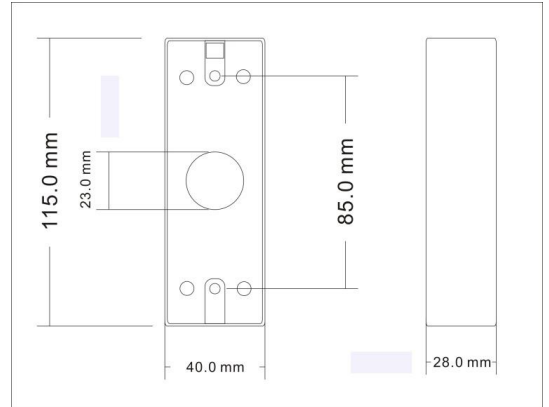

Back box

800431/ 800432

800432

Dimension: 115Lx40Wx27Hmm
Weight : 0.15kg

800431

Dimension: 115Lx70Wx27Hmm
Weight : 0.20kg

VandalVeto®