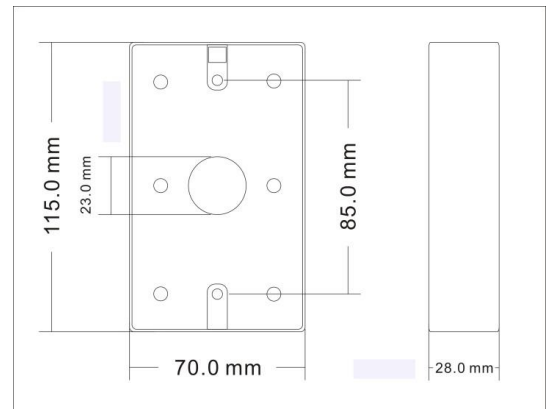

Back box

800431/ 800432

800432

Dimension: 115Lx40Wx27Hmm
Weight : 0.15kg

800431

Dimension: 115Lx70Wx27Hmm
Weight : 0.20kg

VandalVeto®