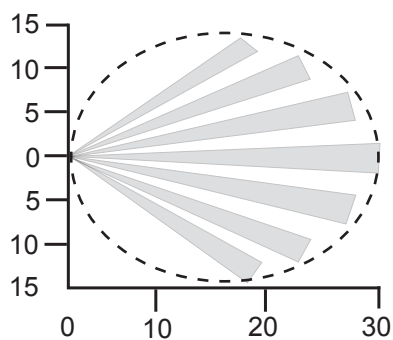

אביזרים נוספים	
GJD304	מתאם כבל
GJD305	זרוע
GJD380	מכשיר בדיקה

בית הגלאי מתכת במבחר צבעים
לבן, כסף, שחור

טווח גילוי	10m, 20m or 30m programmable
זווית כיסוי	10° - 70° detection angle, 30m x 30m max
כיוון	180° pan + 90° tilt
גובה התקנה	Variable - optimum 3m
אזורי עדשה	28 zones for each Pyro pair which can be masked with the curtain sliders
אופטיקה	Double silicon shielded quad elements eliminates 50,000 lux of white-light
תצוגה	Selectable 3 x LEDs Green-microwave, Red-both PIRs, Blue-alarm output
MICROWAVE	Country dependent
יציאות	3 x volt-free, silent solid state magnetically immune contacts: 1 x normally open alarm, 1 x normally closed alarm, 1 x normally closed anti-masking Common normally closed front and rear tamper
מתח עבודה	9 to 15 VDC
צריכת זרם	30mA (12V nominal)
PULSE	1-2
מכשיר בדיקה	Output test mode with LED indication
טמפרטורת הפעלה	-20°C to +55°C Conformally coated electronics for increased stability
פיצוי טמפרטורה	Digital sensitivity adjustment
בית גלאי	High impact zinc housing
מיגון IP	Minimum IP55
מידות	145 x 120 x 115mm
משקל	750g NET, 880g GROSS
כבל < 200	Utilising all four outputs (incl. tamper) 12 core 7/0.2mm
כבל > 500	Utilising all 4 outputs (incl. tamper) 12 core 16/0.2mm

ביסויי קרן

טווח קרן מקסימלי

מצב מקסימלי

HEIGHT 3 METRES
RANGE MAXIMUM
MODULE TILT 0 DEGREE

מצב PET

HEIGHT 1.5 METRES
RANGE MAXIMUM
MODULE TILT -2 DEGREE

מצב וילון

HEIGHT 6 METRES
RANGE MAXIMUM
MODULE TILT 45 DEGREE

מיוצר באנגליה