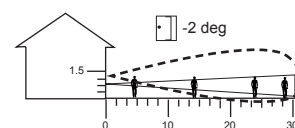

אביזרים נוספים	
GJD304	מתאם כבל
GJD305	זרוע
GJD380	מכשיר בדיקה

בית הגלאי מתכת במבחר צבעים
לבן, כסף, שחור

טווח גילוי	10m, 20m or 30m programmable
זווית כיסוי	10° - 70° detection angle, 30m x 30m max
כיוון	180° pan + 90° tilt
גובה התקנה	Variable - optimum 3m
אזורי עדשה	28 zones for each Pyro pair which can be masked with the curtain sliders
אופטיקה	Double silicon shielded quad elements eliminates 50,000 lux of white-light
תצוגה	Selectable 3 x LEDs Green-microwave, Red-both PIRs, Blue-alarm output
MICROWAVE	Country dependent
יציאות	3 x volt-free, silent solid state magnetically immune contacts: 1 x normally open alarm, 1 x normally closed alarm, 1 x normally closed anti-masking Common normally closed front and rear tamper
מתח עבודה	9 to 15 VDC
צריכת זרם	30mA (12V nominal)
PULSE	1-2
מכשיר בדיקה	Output test mode with LED indication
טמפרטורת הפעלה	-20°C to +55°C Conformally coated electronics for increased stability
פיצוי טמפרטורה	Digital sensitivity adjustment
בית גלאי	High impact zinc housing
מיגון IP	Minimum IP55
מידות	145 x 120 x 115mm
משקל	750g NET, 880g GROSS
כבל < 200	Utilising all four outputs (incl. tamper) 12 core 7/0.2mm
כבל > 500	Utilising all 4 outputs (incl. tamper) 12 core 16/0.2mm

ביסויי קרן

טווח קרן מקסימלי

מצב מקסימלי

HEIGHT 3 METRES
RANGE MAXIMUM
MODULE TILT 0 DEGREE

מצב PET

HEIGHT 1.5 METRES
RANGE MAXIMUM
MODULE TILT -2 DEGREE

מצב וילון

HEIGHT 6 METRES
RANGE MAXIMUM
MODULE TILT 45 DEGREE