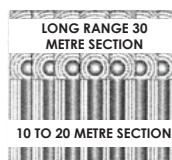

אביזרים נוספים	
GJD304	מתאם כבל
GJD305	זרוע
GJD380	מכשיר בדיקה

בית הגלאי מתכת במבחר צבעים
לבן, כסף, שחור

טווח גילוי	10m, 20m or 30m programmable
זווית כיסוי	10° - 70° detection angle, 30m x 30m max
כיוון	180° pan + 90° tilt
גובה התקנה	Variable - optimum 3m
אזורי עדשה	28 zones for each Pyro pair which can be masked with the curtain sliders
אופטיקה	Double silicon shielded quad elements eliminates 50,000 lux of white-light
תצוגה	Selectable 3 x LEDs Green-microwave, Red-both PIRs, Blue-alarm output
MICROWAVE	Country dependent
יציאות	3 x volt-free, silent solid state magnetically immune contacts: 1 x normally open alarm, 1 x normally closed alarm, 1 x normally closed anti-masking Common normally closed front and rear tamper
מתח עבודה	9 to 15 VDC
צריכת זרם	30mA (12V nominal)
PULSE	1-2
מכשיר בדיקה	Output test mode with LED indication
טמפרטורת הפעלה	-20°C to +55°C Conformally coated electronics for increased stability
פיצוי טמפרטורה	Digital sensitivity adjustment
בית גלאי	High impact zinc housing
מיגון IP	Minimum IP55
מידות	145 x 120 x 115mm
משקל	750g NET, 880g GROSS
כבל < 200	Utilising all four outputs (incl. tamper) 12 core 7/0.2mm
כבל > 500	Utilising all 4 outputs (incl. tamper) 12 core 16/0.2mm

ביסויי קרן

טווח קרן מקסימלי

מצב מקסימלי

HEIGHT 3 METRES
RANGE MAXIMUM
MODULE TILT 0 DEGREE

מצב PET

HEIGHT 1.5 METRES
RANGE MAXIMUM
MODULE TILT -2 DEGREE

מצב וילון

HEIGHT 6 METRES
RANGE MAXIMUM
MODULE TILT 45 DEGREE