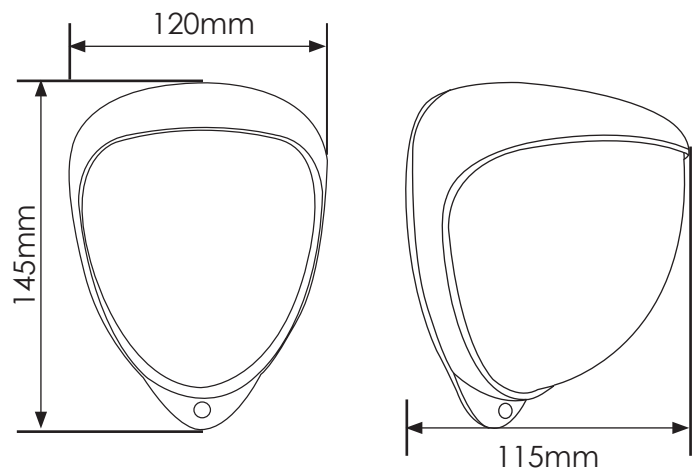

D-Tect A-M גלאי נפח - 3 טכנולוגיות

גלאי נפח - 3 טכנולוגיות: Anti Mask + Micro + PIR
 מיועד לשימוש פנימי וחיצוני
 מתחבר לכל סוגי מערכות האזעקה.
 גלאי הנפח מצויד ב-2 מגעים N/O,N/C
 טווח קרן הניתן לתכנות 10,20,30 מ'
 ניתן לכוונן Pan 180° Tilt 90°
 גובה התקנה עד 6 מ'
 מיגון חיצוני מעל IP 55
 עונה לדרישות תקן BS8418
 הגלאי בעל רגישות גבוהה מבטיח גילוי מדויק ואמין
 ומונע אזעקות שווא.

מידות

תכונות ייחודיות

- ניתן לכוונן pan 180° ו- tilt 90°
- אינפרא רד פעיל למניעת חסימת האנטי מסק
- מודול חיישן סמוי
- ניתן לכוונן אופקי, רוחבי, וילון אפשרות בחירת טווח הגילוי
- תכנות למרחק 10,20,30 מ'
- התקנה בגובה עד 6 מ'

אביזרים נוספים	
GJD304	מתאם כבל
GJD305	זרוע
GJD380	מכשיר בדיקה

בית הגלאי מתכת במבחר צבעים
לבן, כסף, שחור

טווח גילוי	10m, 20m or 30m programmable
זווית כיסוי	10° - 70° detection angle, 30m x 30m max
כיוון	180° pan + 90° tilt
גובה התקנה	Variable - optimum 3m
אזורי עדשה	28 zones for each Pyro pair which can be masked with the curtain sliders
אופטיקה	Double silicon shielded quad elements eliminates 50,000 lux of white-light
תצוגה	Selectable 3 x LEDs Green-microwave, Red-both PIRs, Blue-alarm output
MICROWAVE	Country dependent
יציאות	3 x volt-free, silent solid state magnetically immune contacts: 1 x normally open alarm, 1 x normally closed alarm, 1 x normally closed anti-masking Common normally closed front and rear tamper
מתח עבודה	9 to 15 VDC
צריכת זרם	30mA (12V nominal)
PULSE	1-2
מכשיר בדיקה	Output test mode with LED indication
טמפרטורת הפעלה	-20°C to +55°C Conformally coated electronics for increased stability
פיצוי טמפרטורה	Digital sensitivity adjustment
בית גלאי	High impact zinc housing
מיגון IP	Minimum IP55
מידות	145 x 120 x 115mm
משקל	750g NET, 880g GROSS
כבל < 200	Utilising all four outputs (incl. tamper) 12 core 7/0.2mm
כבל > 500	Utilising all 4 outputs (incl. tamper) 12 core 16/0.2mm