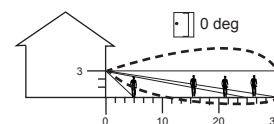

אביזרים נוספים	
GJD304	מתאם כבל
GJD305	זרוע
GJD380	מכשיר בדיקה

בית הגלאי מתכת במבחר צבעים
לבן, כסף, שחור

טווח גילוי	10m, 20m or 30m programmable
זווית כיסוי	10° - 70° detection angle, 30m x 30m max
כיוון	180° pan + 90° tilt
גובה התקנה	Variable - optimum 3m
אזורי עדשה	28 zones for each Pyro pair which can be masked with the curtain sliders
אופטיקה	Double silicon shielded quad elements eliminates 50,000 lux of white-light
תצוגה	Selectable 3 x LEDs Green-microwave, Red-both PIRs, Blue-alarm output
MICROWAVE	Country dependent
יציאות	3 x volt-free, silent solid state magnetically immune contacts: 1 x normally open alarm, 1 x normally closed alarm, 1 x normally closed anti-masking Common normally closed front and rear tamper
מתח עבודה	9 to 15 VDC
צריכת זרם	30mA (12V nominal)
PULSE	1-2
מכשיר בדיקה	Output test mode with LED indication
טמפרטורת הפעלה	-20°C to +55°C Conformally coated electronics for increased stability
פיצוי טמפרטורה	Digital sensitivity adjustment
בית גלאי	High impact zinc housing
מיגון IP	Minimum IP55
מידות	145 x 120 x 115mm
משקל	750g NET, 880g GROSS
כבל < 200	Utilising all four outputs (incl. tamper) 12 core 7/0.2mm
כבל > 500	Utilising all 4 outputs (incl. tamper) 12 core 16/0.2mm

ביסויי קרן

טווח קרן מקסימלי

מצב מקסימלי

HEIGHT 3 METRES
RANGE MAXIMUM
MODULE TILT 0 DEGREE

מצב PET

HEIGHT 1.5 METRES
RANGE MAXIMUM
MODULE TILT -2 DEGREE

מצב וילון

HEIGHT 6 METRES
RANGE MAXIMUM
MODULE TILT 45 DEGREE