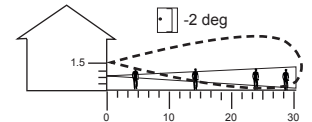

בית גלאי מתכת במבחר צבעים
לבן, כסף, שחור

בית גלאי פלסטיק - צבע כסף בלבד

טווח גילוי	10m,20m, 30m programmable
זווית כיסוי	10° - 70° detection angle, 30m x 30m max
כיוון	180° pan + 90° tilt
גובה התקנה	Up to 6m - Optimum 3m
אזורי עדשה	28 zones for each Pyro pair, which can be masked with the curtain sliders
אופטיקה	Double silicon shielded dual element eliminates 50,000 Lux of white light
תצוגה	3x LEDs Green - microwave, Red - PIR, Blue - alarm
MICROWAVE	Country dependant, refer to approved frequency codes
יציאות	2 x volt-free, silent solid state magnetically immune 1 x normally open - 1 x normally closed Common normally closed front and rear tamper
מתח עבודה	9-15 VDC
צריכת זרם	15 mA (12V nominal)
PULSE	1-2
מכשיר בדיקה	Output test mode with LED indication
טמפרטורת הפעלה	-20°C to +55°C conformally coated electronics for increased stability
פיצוי טמפרטורה	Digital sensitivity adjustment
בית גלאי	High impact zinc alloy
מיגון IP	IP65
מידות	145 x 120 x 115 mm
משקל	770g NET, 910g GROSS
< 200 כבל	Utilising all 3 outputs (incl. tamper) - 8 core 7/0.2mm
< 500 כבל	Utilising all 3 outputs (incl. tamper) - 8 core 16/0.2mm

כיסוי קרן

טווח קרן מקסימלי

מצב מקסימלי

HEIGHT RANGE
MODULE TILT
3 METRES
MAXIMUM
0 DEGREE

מצב PET

HEIGHT RANGE
MODULE TILT
1.5 METRES
MAXIMUM
-2 DEGREE

מצב וילון

HEIGHT RANGE
MODULE TILT
6 METRES
MAXIMUM
45 DEGREE