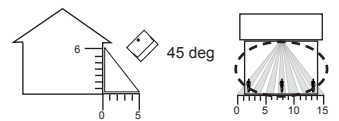

בית גלאי מתכת במבחר צבעים
לבן, כסף, שחור

בית גלאי פלסטיק - צבע כסף בלבד

טווח גילוי	10m,20m, 30m programmable
זווית כיסוי	10° - 70° detection angle, 30m x 30m max
כיוון	180° pan + 90° tilt
גובה התקנה	Up to 6m - Optimum 3m
אזורי עדשה	28 zones for each Pyro pair, which can be masked with the curtain sliders
אופטיקה	Double silicon shielded dual element eliminates 50,000 Lux of white light
תצוגה	3x LEDs Green - microwave, Red - PIR, Blue - alarm
MICROWAVE	Country dependant, refer to approved frequency codes
יציאות	2 x volt-free, silent solid state magnetically immune 1 x normally open - 1 x normally closed Common normally closed front and rear tamper
מתח עבודה	9-15 VDC
צריכת זרם	15 mA (12V nominal)
PULSE	1-2
מכשיר בדיקה	Output test mode with LED indication
טמפרטורת הפעלה	-20°C to +55°C conformally coated electronics for increased stability
פיצוי טמפרטורה	Digital sensitivity adjustment
בית גלאי	High impact zinc alloy
מיגון IP	IP65
מידות	145 x 120 x 115 mm
משקל	770g NET, 910g GROSS
< 200 כבל	Utilising all 3 outputs (incl. tamper) - 8 core 7/0.2mm
< 500 כבל	Utilising all 3 outputs (incl. tamper) - 8 core 16/0.2mm

כיסוי קרן

טווח קרן מקסימלי

מצב מקסימלי

HEIGHT RANGE
MODULE TILT
3 METRES
MAXIMUM
0 DEGREE

מצב PET

HEIGHT RANGE
MODULE TILT
1.5 METRES
MAXIMUM
-2 DEGREE

מצב וילון

HEIGHT RANGE
MODULE TILT
6 METRES
MAXIMUM
45 DEGREE