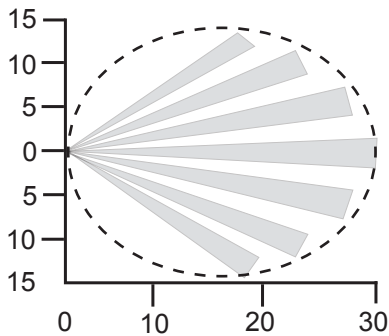

אביזרים נוספים	
GJD304	מתאם כבל
GJD305	זרוע
GJD308	כיסוי רשת אנטי ונדלי
GJD380	מכשיר בדיקה

בית גלאי מתכת במבחר צבעים
לבן, כסף, שחור

בית גלאי פלסטיק - צבע כסף בלבד

טווח גילוי	10m,20m, 30m programmable
זווית כיסוי	10° - 70° detection angle, 30m x 30m max
כיוון	180° pan + 90° tilt
גובה התקנה	Up to 6m - Optimum 3m
אזורי עדשה	28 zones for each Pyro pair, which can be masked with the curtain sliders
אופטיקה	Double silicon shielded dual element eliminates 50,000 Lux of white light
תצוגה	3x LEDs Green - microwave, Red - PIR, Blue - alarm
MICROWAVE	Country dependant, refer to approved frequency codes
יציאות	2 x volt-free, silent solid state magnetically immune 1 x normally open - 1 x normally closed Common normally closed front and rear tamper
מתח עבודה	9-15 VDC
צריכת זרם	15 mA (12V nominal)
PULSE	1-2
מכשיר בדיקה	Output test mode with LED indication
טמפרטורת הפעלה	-20°C to +55°C conformally coated electronics for increased stability
פיצוי טמפרטורה	Digital sensitivity adjustment
בית גלאי	High impact zinc alloy
מיגון IP	IP65
מידות	145 x 120 x 115 mm
משקל	770g NET, 910g GROSS
< 200 כבל	Utilising all 3 outputs (incl. tamper) - 8 core 7/0.2mm
< 500 כבל	Utilising all 3 outputs (incl. tamper) - 8 core 16/0.2mm

כיסוי קרן

טווח קרן מקסימלי

מצב מקסימלי

HEIGHT RANGE
MODULE TILT
3 METRES
MAXIMUM
0 DEGREE

מצב PET

HEIGHT RANGE
MODULE TILT
1.5 METRES
MAXIMUM
-2 DEGREE

מצב וילון

HEIGHT RANGE
MODULE TILT
6 METRES
MAXIMUM
45 DEGREE

מיוצר באנגליה