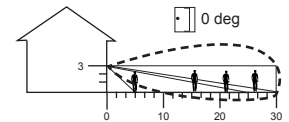

בית גלאי מתכת במבחר צבעים
לבן, כסף, שחור

בית גלאי פלסטיק - צבע כסף בלבד

טווח גילוי	10m,20m, 30m programmable
זווית כיסוי	10° - 70° detection angle, 30m x 30m max
כיוון	180° pan + 90° tilt
גובה התקנה	Up to 6m - Optimum 3m
אזורי עדשה	28 zones for each Pyro pair, which can be masked with the curtain sliders
אופטיקה	Double silicon shielded dual element eliminates 50,000 Lux of white light
תצוגה	3x LEDs Green - microwave, Red - PIR, Blue - alarm
MICROWAVE	Country dependant, refer to approved frequency codes
יציאות	2 x volt-free, silent solid state magnetically immune 1 x normally open - 1 x normally closed Common normally closed front and rear tamper
מתח עבודה	9-15 VDC
צריכת זרם	15 mA (12V nominal)
PULSE	1-2
מכשיר בדיקה	Output test mode with LED indication
טמפרטורת הפעלה	-20°C to +55°C conformally coated electronics for increased stability
פיצוי טמפרטורה	Digital sensitivity adjustment
בית גלאי	High impact zinc alloy
מיגון IP	IP65
מידות	145 x 120 x 115 mm
משקל	770g NET, 910g GROSS
< 200 כבל	Utilising all 3 outputs (incl. tamper) - 8 core 7/0.2mm
< 500 כבל	Utilising all 3 outputs (incl. tamper) - 8 core 16/0.2mm

כיסוי קרן

טווח קרן מקסימלי

מצב מקסימלי

HEIGHT RANGE
MODULE TILT
3 METRES
MAXIMUM
0 DEGREE

מצב PET

HEIGHT RANGE
MODULE TILT
1.5 METRES
MAXIMUM
-2 DEGREE

מצב וילון

HEIGHT RANGE
MODULE TILT
6 METRES
MAXIMUM
45 DEGREE