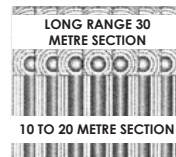

בית גלאי מתכת במבחר צבעים
לבן, כסף, שחור

בית גלאי פלסטיק - צבע כסף בלבד

טווח גילוי	10m,20m, 30m programmable
זווית כיסוי	10° - 70° detection angle, 30m x 30m max
כיוון	180° pan + 90° tilt
גובה התקנה	Up to 6m - Optimum 3m
אזורי עדשה	28 zones for each Pyro pair, which can be masked with the curtain sliders
אופטיקה	Double silicon shielded dual element eliminates 50,000 Lux of white light
תצוגה	3x LEDs Green - microwave, Red - PIR, Blue - alarm
MICROWAVE	Country dependant, refer to approved frequency codes
יציאות	2 x volt-free, silent solid state magnetically immune 1 x normally open - 1 x normally closed Common normally closed front and rear tamper
מתח עבודה	9-15 VDC
צריכת זרם	15 mA (12V nominal)
PULSE	1-2
מכשיר בדיקה	Output test mode with LED indication
טמפרטורת הפעלה	-20°C to +55°C conformally coated electronics for increased stability
פיצוי טמפרטורה	Digital sensitivity adjustment
בית גלאי	High impact zinc alloy
מיגון IP	IP65
מידות	145 x 120 x 115 mm
משקל	770g NET, 910g GROSS
< 200 כבל	Utilising all 3 outputs (incl. tamper) - 8 core 7/0.2mm
< 500 כבל	Utilising all 3 outputs (incl. tamper) - 8 core 16/0.2mm

כיסוי קרן

טווח קרן מקסימלי

מצב מקסימלי

HEIGHT RANGE
MODULE TILT
3 METRES
MAXIMUM
0 DEGREE

מצב PET

HEIGHT RANGE
MODULE TILT
1.5 METRES
MAXIMUM
-2 DEGREE

מצב וילון

HEIGHT RANGE
MODULE TILT
6 METRES
MAXIMUM
45 DEGREE