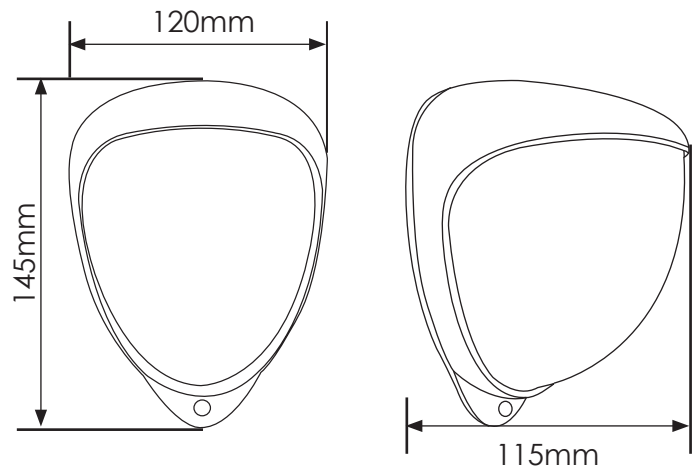

גלאי נפח 2 טכנולוגיות D-TECT Dual

RIP + Micro: גלאי נפח-2 טכנולוגיות
מיועד לשימוש פנימי וחיצוני
מתחבר לכל סוגי מערכות האזעקה
הגלאי מצויד ב- 2 מגעים N/O,N/C
ניתן לתכנות למרחק 10,20,30 מ'
ניתן לכוונן Pan 180° Tilt 90°
גובה התקנה עד 6 מ'
מיגון חיצוני IP 65
עונה לדרישות תקן BS8418

הגלאי בעל רגישות גבוהה מבטיח גילוי מדויק ואמין
ומונע אזעקות שווא

מידות

תכונות ייחודיות

ניתן לכוונן אופקי/רוחבי וילון, Pet
אפשרות בחירת טווח הגילוי
גובה התקנה עד 6 מטור
מודול חיישן סמוי

יתרונות

עיצוב מתקדם
עמיד בפני אזעקות שווא
קל ונוח להתקנה ולחזוקה

בית גלאי מתכת במבחר צבעים
לבן, כסף, שחור

בית גלאי פלסטיק - צבע כסף בלבד

טווח גילוי	10m,20m, 30m programmable
זווית כיסוי	10° - 70° detection angle, 30m x 30m max
כיוון	180° pan + 90° tilt
גובה התקנה	Up to 6m - Optimum 3m
אזורי עדשה	28 zones for each Pyro pair, which can be masked with the curtain sliders
אופטיקה	Double silicon shielded dual element eliminates 50,000 Lux of white light
תצוגה	3x LEDs Green - microwave, Red - PIR, Blue - alarm
MICROWAVE	Country dependant, refer to approved frequency codes
יציאות	2 x volt-free, silent solid state magnetically immune 1 x normally open - 1 x normally closed Common normally closed front and rear tamper
מתח עבודה	9-15 VDC
צריכת זרם	15 mA (12V nominal)
PULSE	1-2
מכשיר בדיקה	Output test mode with LED indication
טמפרטורת הפעלה	-20°C to +55°C conformally coated electronics for increased stability
פיצוי טמפרטורה	Digital sensitivity adjustment
בית גלאי	High impact zinc alloy
מיגון IP	IP65
מידות	145 x 120 x 115 mm
משקל	770g NET, 910g GROSS
< 200 כבל	Utilising all 3 outputs (incl. tamper) - 8 core 7/0.2mm
< 500 כבל	Utilising all 3 outputs (incl. tamper) - 8 core 16/0.2mm