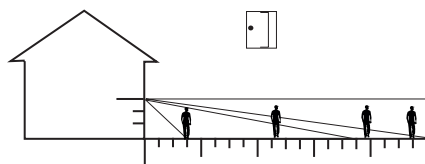

מתקנים צבאיים

נמלי ים ואוויר

תחנות כח

מוזיאונים

שדות תעופה

בתי כלא

טווח גילוי	10m, 15m, 20m programmable
טווח כיסוי	10° - 70° detection angle, 20m x 30m max
אפשרויות כיוון	180° pan + 90° tilt
גובה התקנה	Up to 4m - Optimum 3m
אזורי עדשה	20 zones for each Pyro pair
אופטיקה	Double silicon shielded quad element eliminates 50,000 Lux of white light
תצוגה	1 x LED on detection (configurable on/off)
יציאות	1 x N/C, 1 x N/O volt free silent solid state magnetically immune 1 x common front and rear tamper N/C
מתח עבודה	9 to 15 VDC
צריכת זרם	8 mA (12V nominal)
Pulse	1-2
מכשיר בדיקה	Using LED indicator
טמפרטורת עבודה	-20°C to +5 5°C conformally coated electronics
פיצוי טמפרטורה	Thermistor controlled with digital sensitivity adjustment
בית גלאי	UV stabilized high impact ABS plastic
מיגון IP	Minimum IP 55
מידות	84 x 106 x 72 mm
משקל	95.8g
כבל	Recommend 8 core 16/0.2mm

טווח אפקטיבי

טווח מירבי

טווח מינימום

מצב Pet

מצב וילון

מיוצר באנגליה

Please note GJD reserve the right to change the information within this document, without notice.

www.qjd.co.uk