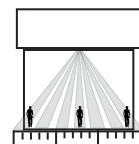

מתקנים צבאיים

נמלי ים ואוויר

תחנות כח

מוזיאונים

שדות תעופה

בתי כלא

טווח גילוי	10m, 15m, 20m programmable
טווח כיסוי	10° - 70° detection angle, 20m x 30m max
אפשרויות כיוון	180° pan + 90° tilt
גובה התקנה	Up to 4m - Optimum 3m
אזורי עדשה	20 zones for each Pyro pair
אופטיקה	Double silicon shielded quad element eliminates 50,000 Lux of white light
תצוגה	1 x LED on detection (configurable on/off)
יציאות	1 x N/C, 1 x N/O volt free silent solid state magnetically immune 1 x common front and rear tamper N/C
מתח עבודה	9 to 15 VDC
צריכת זרם	8 mA (12V nominal)
Pulse	1-2
מכשיר בדיקה	Using LED indicator
טמפרטורת עבודה	-20°C to +5 5°C conformally coated electronics
פיצוי טמפרטורה	Thermistor controlled with digital sensitivity adjustment
בית גלאי	UV stabilized high impact ABS plastic
מיגון IP	Minimum IP 55
מידות	84 x 106 x 72 mm
משקל	95.8g
כבל	Recommend 8 core 16/0.2mm

טווח אפקטיבי

טווח מירבי

טווח מינימום

מצב Pet

מצב וילון

מיוצר באנגליה

Please note GJD reserve the right to change the information within this document, without notice.

www.qjd.co.uk