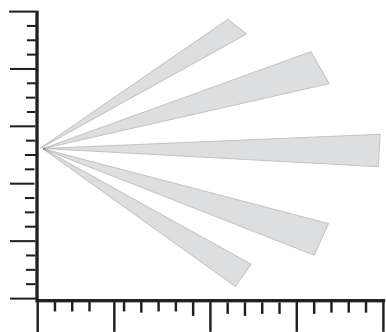

מתקנים צבאיים

נמלי ים ואוויר

תחנות כח

מוזיאונים

שדות תעופה

בתי כלא

טווח גילוי	10m, 15m, 20m programmable
טווח כיסוי	10° - 70° detection angle, 20m x 30m max
אפשרויות כיוון	180° pan + 90° tilt
גובה התקנה	Up to 4m - Optimum 3m
אזורי עדשה	20 zones for each Pyro pair
אופטיקה	Double silicon shielded quad element eliminates 50,000 Lux of white light
תצוגה	1 x LED on detection (configurable on/off)
יציאות	1 x N/C, 1 x N/O volt free silent solid state magnetically immune 1 x common front and rear tamper N/C
מתח עבודה	9 to 15 VDC
צריכת זרם	8 mA (12V nominal)
Pulse	1-2
מכשיר בדיקה	Using LED indicator
טמפרטורת עבודה	-20°C to +5 5°C conformally coated electronics
פיצוי טמפרטורה	Thermistor controlled with digital sensitivity adjustment
בית גלאי	UV stabilized high impact ABS plastic
מיגון IP	Minimum IP 55
מידות	84 x 106 x 72 mm
משקל	95.8g
כבל	Recommend 8 core 16/0.2mm

טווח אפקטיבי

טווח מירבי

טווח מינימום

מצב Pet

מצב וילון

מיוצר באנגליה

Please note GJD reserve the right to change the information within this document, without notice.

www.qjd.co.uk