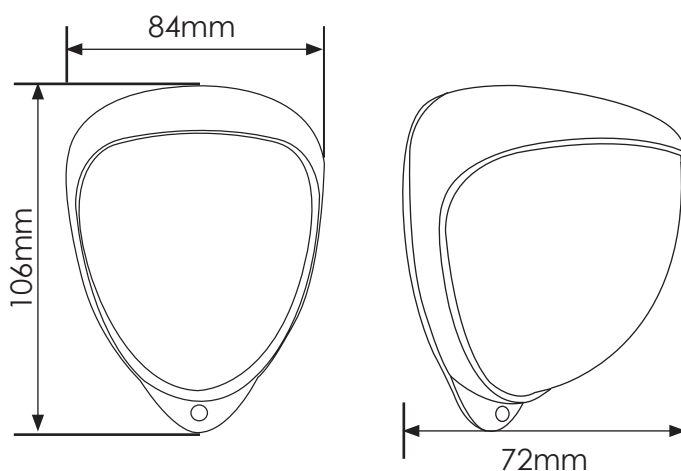

גלאי נפח מיני - חיצוני MX20 Quad

גלאי נפח מיני חיצוני - עד טווח של 20 מטר
ניתן לכיוון 10,15,20 מטר
מיועד להתקנה חיצונית **IP 55**
הגלאי ניתן לחיבור ישיר למערכות אזעקה וכן מגע נוסף
להפעלת מערכת הקלטה ועוד
גלאי המיני כולל 2 מעגלי גילוי עצמאיים (QUAD)
המבטיחים רגישות וגילוי, כולל טכנולוגיה מתקדמת
המונעת אזעקות שווא
גלאי **201087** - קטן מידות במיוחד ובעיצוב מרשים

יתרונות
גלאי מוגן מים
טווח הקרניים ניתן לתכנון מוקדם 10,15,20 מטר
מוגן בפני השפעות קרני שמש, עננים, השתקפויות וצללים
עיצוב מתקדם מידות קטנות

מידות

מתאים להתקנה

מבני מגורים ויולות

מרכזי מסחר

מבני תעשייה

גבולות

מתקנים צבאיים

נמלי ים ואוויר

תחנות כח

מוזיאונים

שדות תעופה

בתי כלא

טווח גילוי	10m, 15m, 20m programmable
טווח כיסוי	10° - 70° detection angle, 20m x 30m max
אפשרויות כיוון	180° pan + 90° tilt
גובה התקנה	Up to 4m - Optimum 3m
אזורי עדשה	20 zones for each Pyro pair
אופטיקה	Double silicon shielded quad element eliminates 50,000 Lux of white light
תצוגה	1 x LED on detection (configurable on/off)
יציאות	1 x N/C, 1 x N/O volt free silent solid state magnetically immune 1 x common front and rear tamper N/C
מתח עבודה	9 to 15 VDC
צריכת זרם	8 mA (12V nominal)
Pulse	1-2
מכשיר בדיקה	Using LED indicator
טמפרטורת עבודה	-20°C to +5 5°C conformally coated electronics
פיצוי טמפרטורה	Thermistor controlled with digital sensitivity adjustment
בית גלאי	UV stabilized high impact ABS plastic
מיגון IP	Minimum IP 55
מידות	84 x 106 x 72 mm
משקל	95.8g
כבל	Recommend 8 core 16/0.2mm