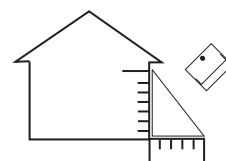

מתקנים צבאיים

נמלי ים ואוויר

תחנות כח

מוזיאונים

שדות תעופה

בתי כלא

טווח גילוי	10m, 15m, 20m programmable
טווח כיסוי	10° - 70° detection angle, 20m x 30m max
אפשרויות כיוון	180° pan + 90° tilt
גובה התקנה	Up to 4m - Optimum 3m
אזורי עדשה	20 zones for each Pyro pair
אופטיקה	Double silicon shielded quad element eliminates 50,000 Lux of white light
תצוגה	1 x LED on detection (configurable on/off)
יציאות	1 x N/C, 1 x N/O volt free silent solid state magnetically immune 1 x common front and rear tamper N/C
מתח עבודה	9 to 15 VDC
צריכת זרם	8 mA (12V nominal)
Pulse	1-2
מכשיר בדיקה	Using LED indicator
טמפרטורת עבודה	-20°C to +5 5°C conformally coated electronics
פיצוי טמפרטורה	Thermistor controlled with digital sensitivity adjustment
בית גלאי	UV stabilized high impact ABS plastic
מיגון IP	Minimum IP 55
מידות	84 x 106 x 72 mm
משקל	95.8g
כבל	Recommend 8 core 16/0.2mm

טווח אפקטיבי

טווח מירבי

טווח מינימום

מצב Pet

מצב וילון

מיוצר באנגליה

Please note GJD reserve the right to change the information within this document, without notice.

www.qjd.co.uk