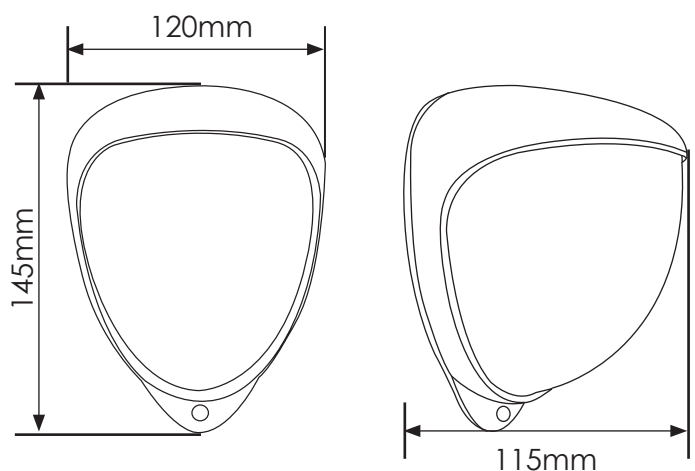

מידות

מתאים להתקנה

מבני מגורים ויילות

מרכזי מסחר

מבני תעשייה

גבולות

מתקנים צבאיים

נמלי ים ואויר

תחנות כח

מוזיאונים

שדות תעופה

בתי סוהר