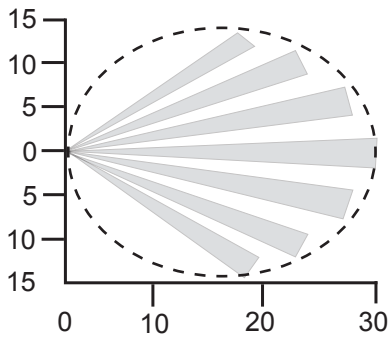

תחנות כח

מוזיאונים

שדות תעופה

בתי סוהר

אביזרים נוספים	
GJD304	מתאם כבל
GJD305	זרוע
GJD308	כיסוי רשת אנטי ונדלי
GJD380	מכשיר בדיקה

בית גלאי פלסטיק - צבע כסף בלבד

טווח גילוי	10m,20m, 30m programmable
זווית כיסוי	10° - 70° detection angle, 30m x 24m max
כיוון	180° pan + 90° tilt
גובה התקנה	Up to 6m - Optimum 3m
אזורי עדשה	28zones for each detection element, which can be masked with the curtain slides
אופטיקה	Double silicon shielded Quad element eliminates 50,000 Lux of white light
LED	Detector alarm / Programming
בטריה	2 x 3V CR123
יציאות	3x negative switching max 25mA
מתח עבודה	20 µA without transmitter
בקה	Digital microprocessor with non-volatile memory
PULSE	1 or 2
מכשיר בדיקה	Output test mode with LED indication
טמפרטורת הפעלה	20°C to +55°C-
פיצוי טמפרטורה	Digital sensitivity adjustment
בית גלאי	High impact ABS Plastic with DHPE cover , UV stabilised
מיגון IP	IP65
מידות	145x 120 x 155 mm
משקל	363 g NET, 575g GROSS excluding transmitter and batteries
גובה התקנה	Variable-optimum height 3m for full range

כיסוי קרן

טווח קרן מקסימלי

מצב מקסימלי

HEIGHT RANGE 3 METRES
MODULE TILT MAXIMUM 0 DEGREE

מצב PET

HEIGHT RANGE 1.5 METRES
MODULE TILT MAXIMUM -2 DEGREE

מצב וילון

HEIGHT RANGE 6 METRES
MODULE TILT MAXIMUM 45 DEGREE