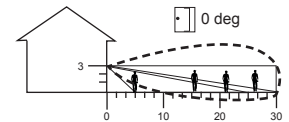

תחנות כח

מוזיאונים

שדות תעופה

בתי סוהר

אביזרים נוספים	
GJD304	מתאם כבל
GJD305	זרוע
GJD308	כיסוי רשת אנטי ונדלי
GJD380	מכשיר בדיקה

בית גלאי פלסטיק - צבע כסף בלבד

טווח גילוי	10m,20m, 30m programmable
זווית כיסוי	10° - 70° detection angle, 30m x 24m max
כיוון	180° pan + 90° tilt
גובה התקנה	Up to 6m - Optimum 3m
אזורי עדשה	28zones for each detection element, which can be masked with the curtain slides
אופטיקה	Double silicon shielded Quad element eliminates 50,000 Lux of white light
LED	Detector alarm / Programming
בטריה	2 x 3V CR123
יציאות	3x negative switching max 25mA
מתח עבודה	20 µA without transmitter
בקה	Digital microprocessor with non-volatile memory
PULSE	1 or 2
מכשיר בדיקה	Output test mode with LED indication
טמפרטורת הפעלה	20°C to +55°C-
פיצוי טמפרטורה	Digital sensitivity adjustment
בית גלאי	High impact ABS Plastic with DHPE cover , UV stabilised
מיגון IP	IP65
מידות	145x 120 x 155 mm
משקל	363 g NET, 575g GROSS excluding transmitter and batteries
גובה התקנה	Variable-optimum height 3m for full range

כיסוי קרן

טווח קרן מקסימלי

מצב מקסימלי

HEIGHT RANGE 3 METRES
MODULE TILT MAXIMUM 0 DEGREE

מצב PET

HEIGHT RANGE 1.5 METRES
MODULE TILT MAXIMUM -2 DEGREE

מצב וילון

HEIGHT RANGE 6 METRES
MODULE TILT MAXIMUM 45 DEGREE