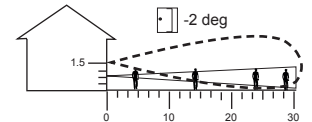

כיסוי קרן

טווח קרן מקסימלי

מצב מקסימלי

HEIGHT RANGE 3 METRES
MODULE TILT MAXIMUM 0 DEGREE

מצב PET

HEIGHT RANGE 1.5 METRES
MODULE TILT MAXIMUM -2 DEGREE

מצב וילון

HEIGHT RANGE 6 METRES
MODULE TILT MAXIMUM 45 DEGREE