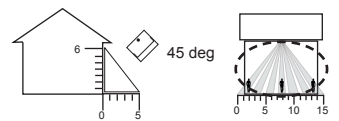

כיסוי קרן

טווח קרן מקסימלי

מצב מקסימלי

HEIGHT RANGE 3 METRES
MODULE TILT MAXIMUM 0 DEGREE

מצב PET

HEIGHT RANGE 1.5 METRES
MODULE TILT MAXIMUM -2 DEGREE

מצב וילון

HEIGHT RANGE 6 METRES
MODULE TILT MAXIMUM 45 DEGREE