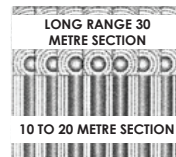

תחנות כח

מוזיאונים

שדות תעופה

בתי סוהר

אביזרים נוספים	
GJD304	מתאם כבל
GJD305	זרוע
GJD308	כיסוי רשת אנטי ונדלי
GJD380	מכשיר בדיקה

בית גלאי פלסטיק - צבע כסף בלבד

טווח גילוי	10m,20m, 30m programmable
זווית כיסוי	10° - 70° detection angle, 30m x 24m max
כיוון	180° pan + 90° tilt
גובה התקנה	Up to 6m - Optimum 3m
אזורי עדשה	28zones for each detection element, which can be masked with the curtain slides
אופטיקה	Double silicon shielded Quad element eliminates 50,000 Lux of white light
LED	Detector alarm / Programming
בטריה	2 x 3V CR123
יציאות	3x negative switching max 25mA
מתח עבודה	20 µA without transmitter
בקה	Digital microprocessor with non-volatile memory
PULSE	1 or 2
מכשיר בדיקה	Output test mode with LED indication
טמפרטורת הפעלה	20°C to +55°C-
פיצוי טמפרטורה	Digital sensitivity adjustment
בית גלאי	High impact ABS Plastic with DHPE cover , UV stabilised
מיגון IP	IP65
מידות	145x 120 x 155 mm
משקל	363 g NET, 575g GROSS excluding transmitter and batteries
גובה התקנה	Variable-optimum height 3m for full range

כיסוי קרן

טווח קרן מקסימלי

מצב מקסימלי

HEIGHT RANGE 3 METRES
MODULE TILT MAXIMUM 0 DEGREE

מצב PET

HEIGHT RANGE 1.5 METRES
MODULE TILT MAXIMUM -2 DEGREE

מצב וילון

HEIGHT RANGE 6 METRES
MODULE TILT MAXIMUM 45 DEGREE